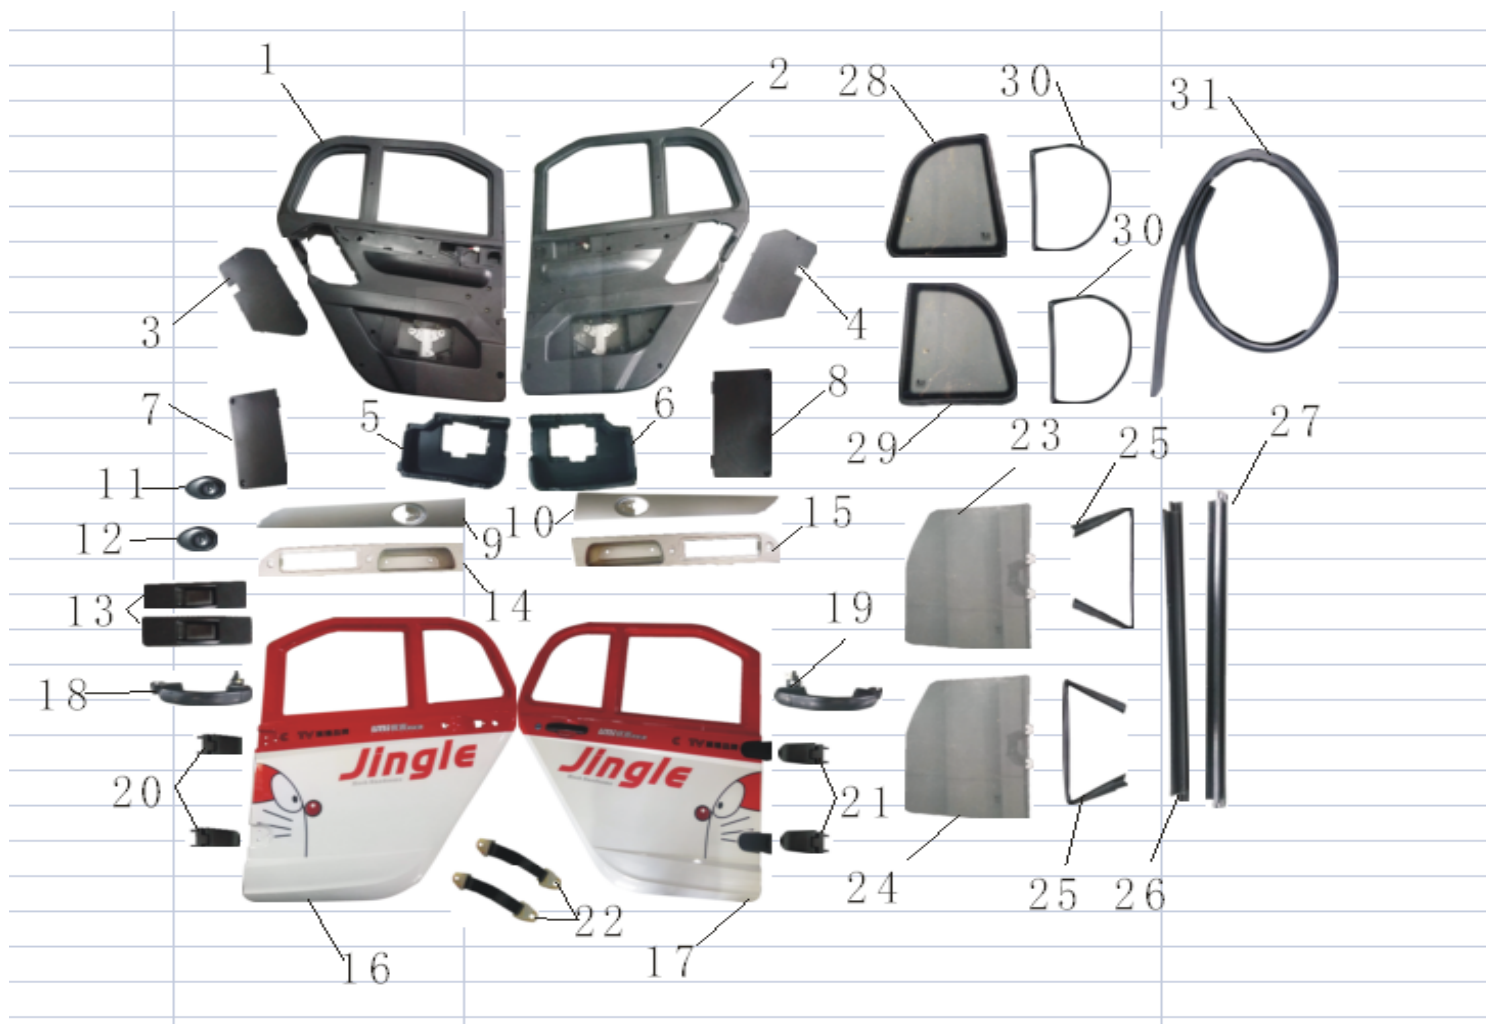

No.	Artikelnummer		Bezeichnung	Modell	Menge	Einheit
1	ZL03203102012L		Türverkleidung, innen/links	W3	1	Stück
2	ZL03203102012R		Türverkleidung, innen/rechts	W3	1	Stück
3	ZL03203102013L		Abdeckung für Türschloss, innen/	W3	1	Stück
4	ZL03203102013R		Abdeckung für Türschloss, inen/re	W3	1	Stück
5	ZL03203102014L		Innenseite der linken Kartentasch	W3	1	Stück
6	ZL03203102014R		Innenseite der rechte Kartentasch	W3	1	Stück
7	ZL03203102015L		Abdeckung Kartentasche, links	W3	1	Stück
8	ZL03203102015R		Abdeckung Kartentasche, rechts	W3	1	Stück
9	ZL03203101116LA-00		Türverkleidung, innen/links (Türöf	W3	1	Stück
10	ZL03203101116RA-00		Türverkleidung, innen/rechts (Tür	W3	1	Stück
11	ZL03204007002L		Türöffner, links	W3-W4	1	Stück
12	ZL03204007002R		Türöffner, rechts	W3-W4	1	Stück
13	ZL03204015003		Abdeckung für Fensterheber, links	W3	2	Stück
14	ZL03203101118LA-00		Abdeckung Handlauf, links	W3	1	Stück
15	ZL03203101118RA-00		Abdeckung Handlauf, rechts	W3	1	Stück
16	ZL03203101111LA-00		Türabdeckung, außen/links	W3	1	Stück
17	ZL03203101111RA-00		Türabdeckung, außen/rechts	W3	1	Stück
18	ZL03204007001L		Türgriff, außen/links	W3	1	Stück
19	ZL03204007001R		Türgriff, außen/rechts	W3	1	Stück
20	ZL03204014001LA		Türscharnier, links	W3-W4	2	Stück
21	ZL03204014001RA		Türscharnier, rechts	W3-W4	2	Stück
22	ZL03207001001		Türgriff innen	W3-W4	2	Stück
23	ZL03205001004L		Seitenfenster, groß/links	W3	1	Stück
24	ZL03205001004R		Seitenfenster, groß/rechts	W3	1	Stück
25	ZL03208002001		Gummidichtung Seitenfenster, gro	W3-W4	2	Stück
26	ZL03208003001		Abdichtung Seitenfenster, unten i	W3-W4	2	Stück
27	ZL03208003002		Abdichtung Seitenfenster, unten a	W3-W4	2	Stück
28	ZL03205001005L		Dreieckfenster, hinten/links	W3	1	Stück
29	ZL03205001005R		Dreieckfenster, hinten/rechts	W3	1	Stück
30	ZL03208005001B		Gummidichtung Dreieckfenster, h	W3-W4	2	Stück
31	ZL03208001001		Gummidichtung kompl. Tür und Scheiben	W3-W4	2	Stück