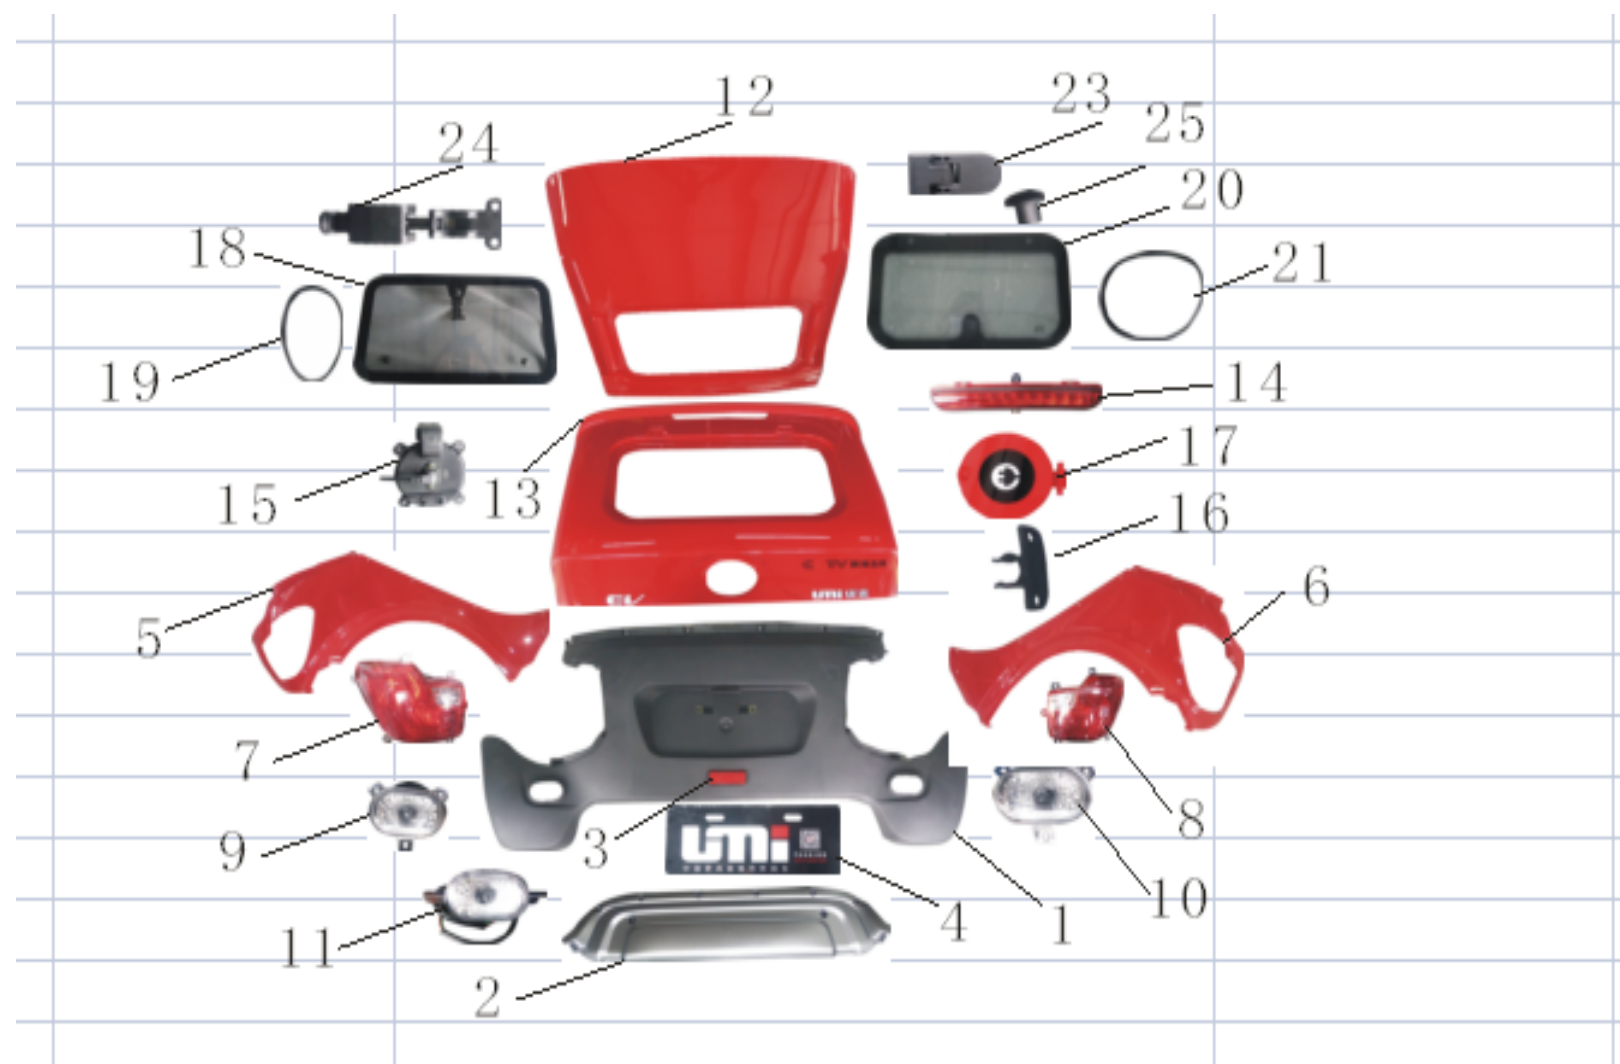

No.	Artikelnummer		Bezeichnung	Modell	Menge	Einheit
1	ZL03203102025		Heckverkleidung, hinten	W3	1	Stück
2	ZL03203102026		Stoßstangenverkleidung, hinten	W3	1	Stück
3	ZL03207002001		Rechteckiger Reflektor	W3	1	Stück
4	ZL03207008001				1	
5	ZL03203101115LA-00		Verkleidung Licht/Rad,hinten/links	W3	1	Stück
6	ZL03203101115RA-00		Verkleidung Licht/Rad,hinten/rech	W3	1	Stück
7	ZL03203103102L		Rote Rücklicht, links	W3-W4	1	Stück
8	ZL03203103102R		Rote Rücklicht,rechts	W3-W4	1	Stück
9	ZL03203103103L		Rücklicht Weiß, links	W3	1	Stück
10	ZL03203103103R		Rücklicht Weiß,rechts	W3	1	Stück
11	ZL03203103105		Scheinwerfer Licht	W3	1	Stück
12	ZL03203101112A-00		Dachverkleidung	W3	1	Stück
13	ZL03203101113A-00		Verkleidung, hinten	W3	1	Stück
14	ZL03203103104		Bremslicht , hinten, oben	W3	1	Stück
15	ZL03203102027		Ladegeräthalterung	W3-W4	1	Stück
16	ZL03203102028		Halterung für Ladeabdeckung	W3-W4	1	Stück
17	ZL03203101114A-00		Ladebuchse Abdeckung	W3	1	Stück
18	ZL03205001002		Dachfenster	W3	1	Stück
19	ZL03208006001		Gummidichtung für Dachfenster	W3	1	Stück
20	ZL03205001006B		Heckscheibe	W3	1	Stück
21	ZL03208007003B		Gummidichtung für Heckscheibe	W3	1	Stück
22	ZL03204014003		Scharnier für Heckscheibe	W3	2	Stück
23	ZL03204014004		Scharnier für Dachfenster	W3-W4	2	Stück
24	ZL03204014002		Öffnungsscharnier für Dachfenste	W3-W4	2	Stück
25	ZL03204014005		Gummischraubenabdeckungskap	W3-W4	4	Stück