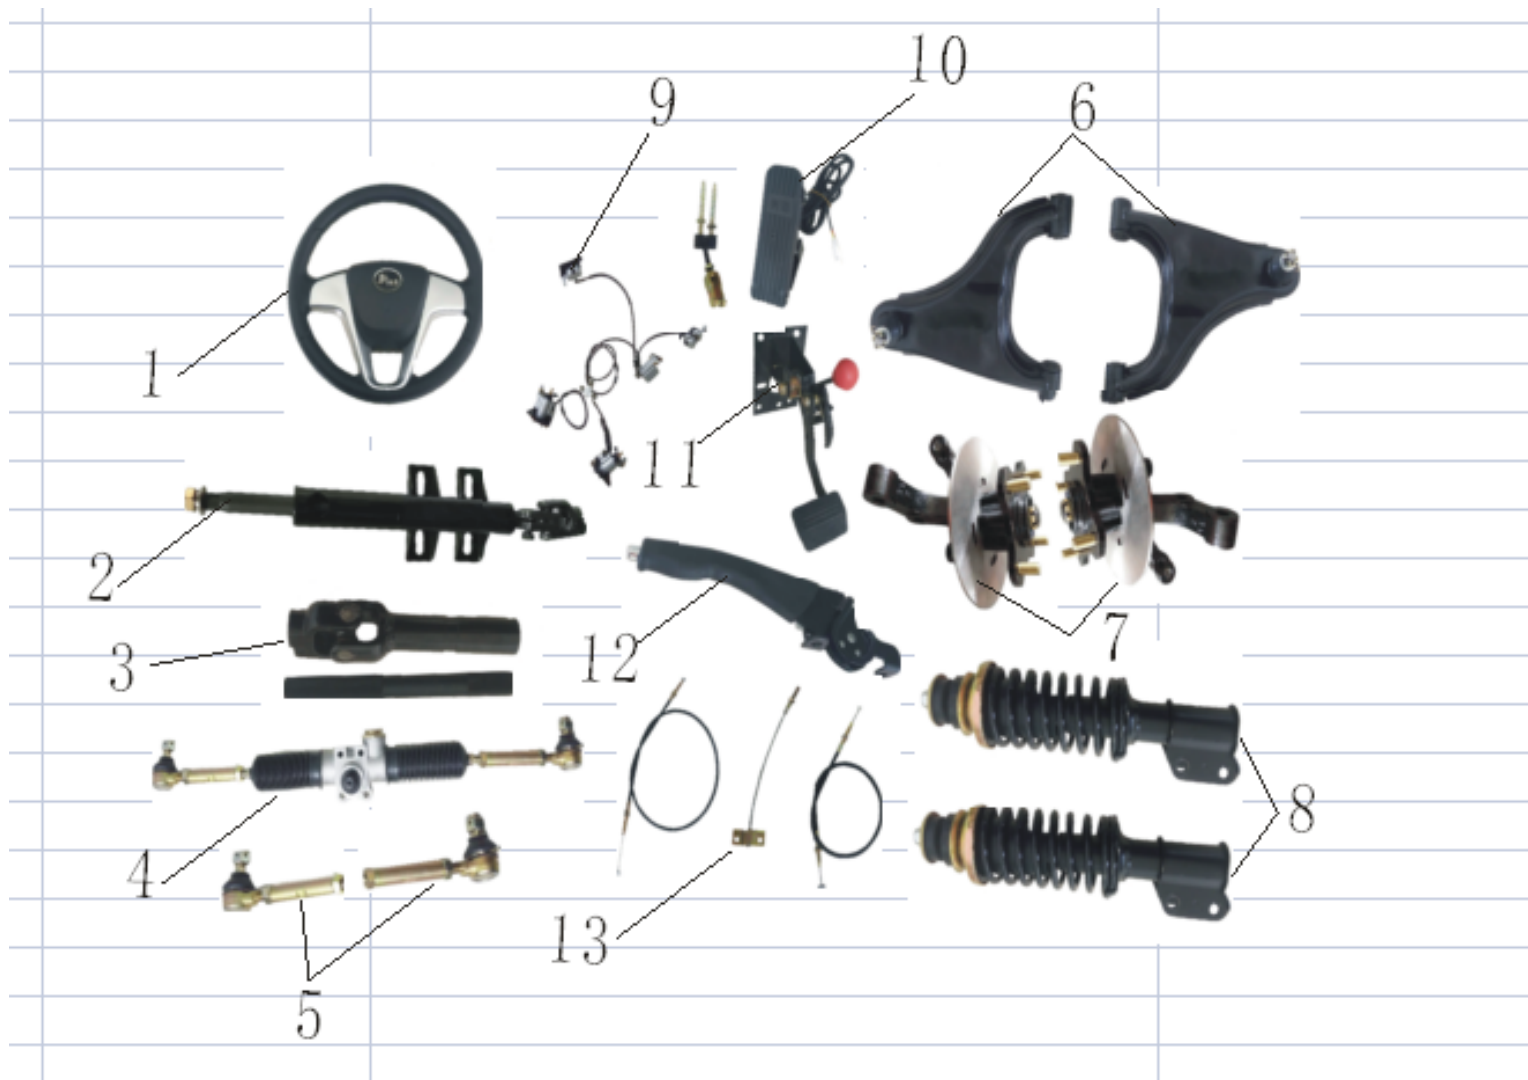

Kunststoff innen und außen Karosserie

No.	Artikelnummer		Bezeichnung	Modell	Menge	Einheit
1	ZL04203101106-F-00		Abdeckung, vorne/mitte/unten	W4	1	Stück
2	ZL04203101105-F-00		Abdeckung,vorne/mitte	W4	1	Stück
3	ZL04203103103L		Blinkerlicht, vorne/links	W4	1	Stück
	ZL04203103103R		Blinkerlicht, vorne/rechts	W4	1	Stück
4	ZL04203103102L		Scheinwerferlicht, vorne/links	W4	1	Stück
	ZL04203103102R		Scheinwerferlicht,vorne/rechts	W4	1	Stück
5	ZL04203101109L-00		Abdeckung unten/links	W4	1	Stück
	ZL04203101109R-00		Abdeckung unten/rechts	W4	1	Stück
6	ZL04203101108L-00		Dreiecks-Türverkleidung Deko au	W4	1	Stück
	ZL04203101108R-00		Dreiecks-Türverkleidung Deko au	W4	1	Stück
7	ZL04203102004L		Dreiecks-Türverkleidung Deko inn	W4	1	Stück
	ZL04203102004R		Dreiecks-Türverkleidung, innen/re	W4	1	Stück
8	ZL04203101107L-00		Türverkleidung, außen/links	W4	1	Stück
	ZL04203101107R-00		Türverkleidung, außen/rechts	W4	1	Stück
9	ZL04203101101-00		Motorhaube- Abdeckung	W4	1	Stück
10	ZL03203101120B-00		Radio-Abdeckung	W4	1	Stück
11	ZL03203101121B-00		Radioanschlussverkleidung	W4	1	Stück
12	ZL03203101122LB-00		Armaturenabdeckung, links	W4	1	Stück
13	ZL03203101122RB-00		Armaturenabdeckung,rechts	W4	1	Stück
14	ZL03203101122RC-00				1	
15	ZL04203101110-00		Deckel für Scheibenwischernachf	W4	1	Stück
16	ZL04203102007		Armabdeckplatte	W4	2	Stück
17	ZL04203101102-00		Grill vorne	W4	1	Stück
18	ZL04203101103-0		Grill oberer Dekorationsteil	W4	1	Stück
19	ZL04203101104-00		Grill unterer Dekorationsteil	W4	1	Stück