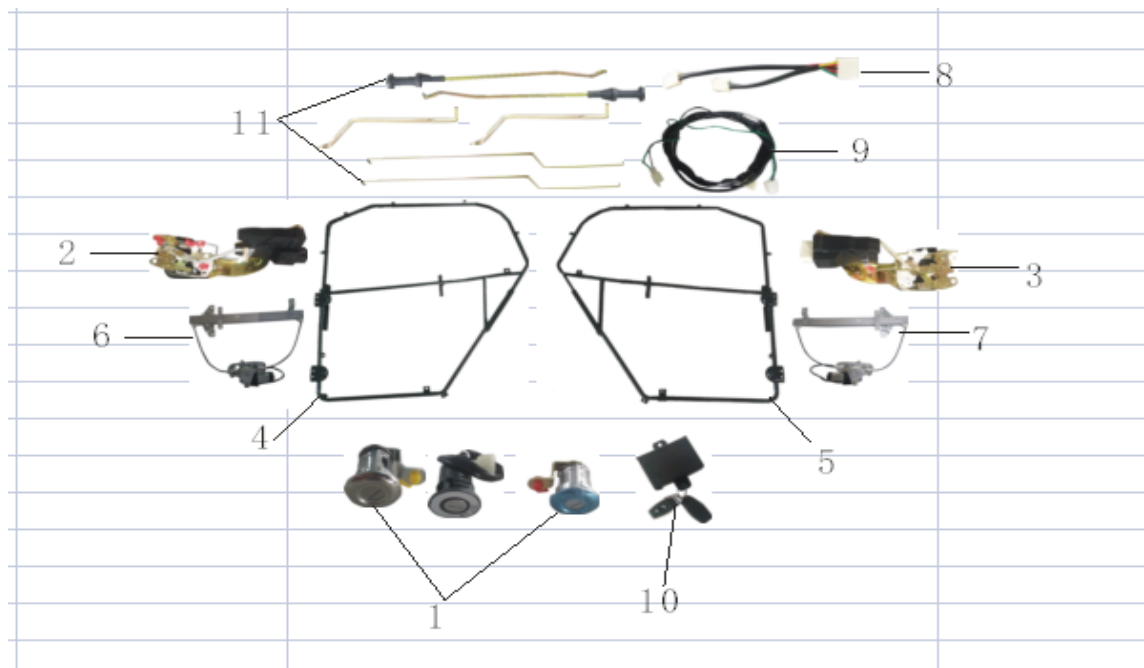

Lock-Lock-Baugruppe

No.	Artikelnummer	Bezeichnung	Modell	Menge	Einheit
1	ZL03202013002	Zündschloss und Türschlösser	W3-W4	1	Set
2	ZL03202013001L	Verriegellungsplatte, links	W3-W4	1	Stück
3	ZL03202013001R	Verriegellungsplatte, rechts	W3-W4	1	Stück
4	ZL03201003001L	Stahlrahmen Seitentüre, links	W3	1	Stück
5	ZL03201003001R	Stahlrahmen Seitentüre, rechts	W3	1	Stück
6	ZL03204015001L	Fensterheber inkl.Motor, links	W3	1	Set
7	ZL03204015001R	Fensterheber inkl.Motor, rechts	W3	1	Set
8	ZL03204015005	Fensterheber Anschlusskabel	W3	2	Stück
9	ZL03202003007L	Zentralsteuerung linke Haupttürar	W3	1	Stück
10	ZL03202008000	Steuerbox und Funkschlüssel	W3	1	Set
11	ZL03204019001	Zugstange für Seitentüre	W3	1	Set