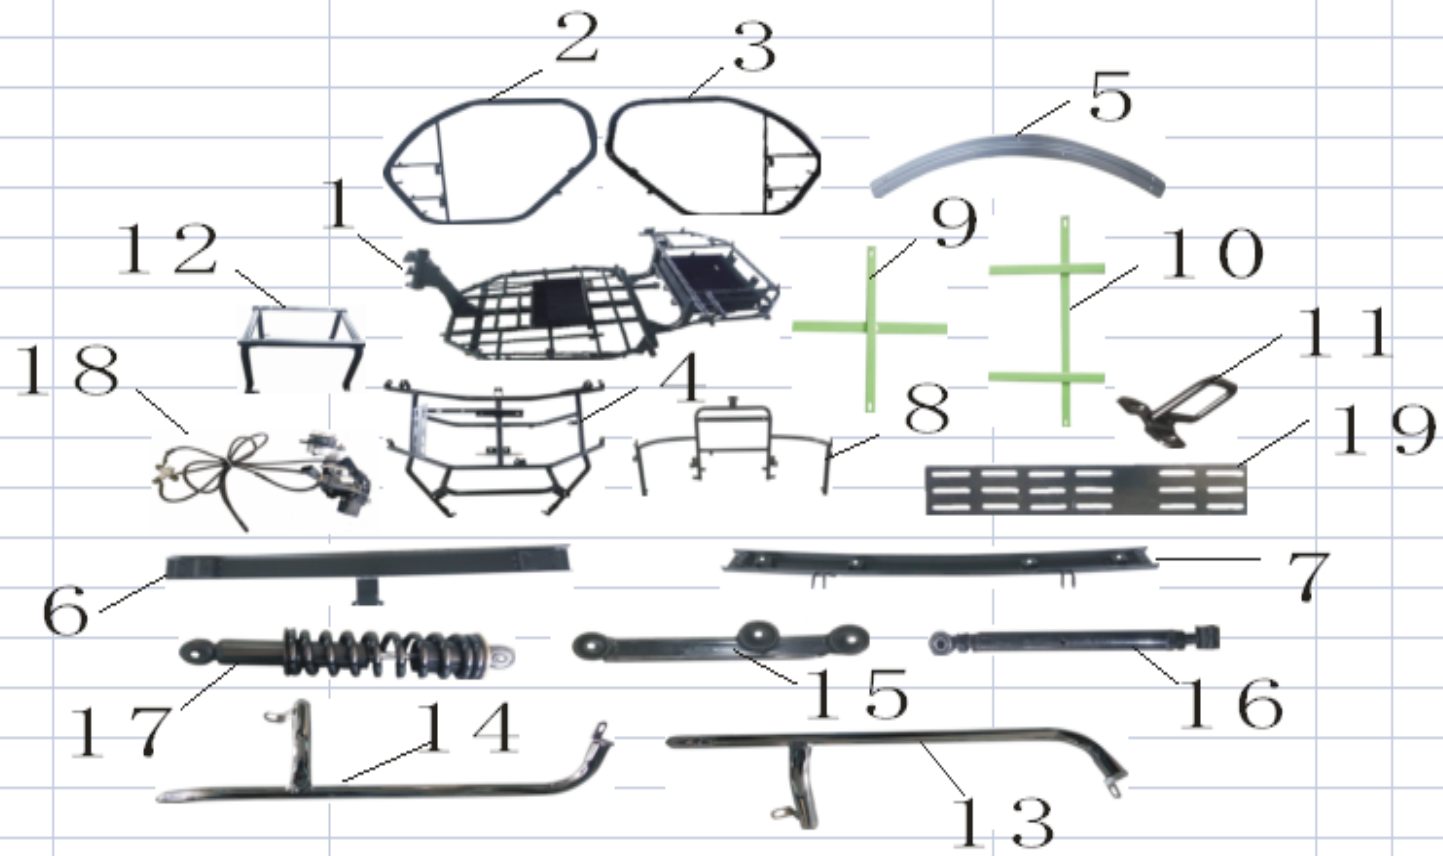

Eisenmontage/Konstruktion

No.	Artikelnummer		Bezeichnung	Modell	Menge	Einheit
1	ZL03201001001		Hauptrahmen	W3	1	Stück
2	ZL03201002001L		Türrahmen,links	W3	1	Stück
3	ZL03201002001R		Türrahmen, rechts	W3	1	Stück
4	ZL03201006001		Türrahmen von der Anschlusshalterung	W3	1	Stück
5	ZL03201004001		Halterung für Windschutzscheibe	W3	1	Stück
6	ZL03201006001F		Türhalterung, vorne	W3	1	Stück
7	ZL03201006001B		Türhalterung, hinten	W3	1	Stück
8	ZL03201007001		Rücklehnenrahmen	W3	1	Stück
9	ZL03201009001F		Batteriebefestigung	W3	1	Stück
10	ZL03201009001B		Batteriebefestigung	W3	1	Stück
11	ZL03201008001		Sperrpfosten	W3	2	Stück
12	ZL03201030001		Vordersitzhalterung	W3-W4	1	Stück
13	ZL03201015001L		Stoßstange links	W3	1	Stück
14	ZL03201015001R		Stoßstange rechts	W3	1	Stück
15	ZL03204010001		Rückwand	W3-W4	2	Stück
16	ZL03204011001		Balance-Leiste	W3-W4	1	Stück
17	ZL03204003001		Stoßdämpfer	W3-W4	2	Stück
18	ZL03204011001		Scheibenbremssystem	W3	1	Stück
19	ZL03201016001		Steuergerät Befestigungsplatte	W3	1	Stück