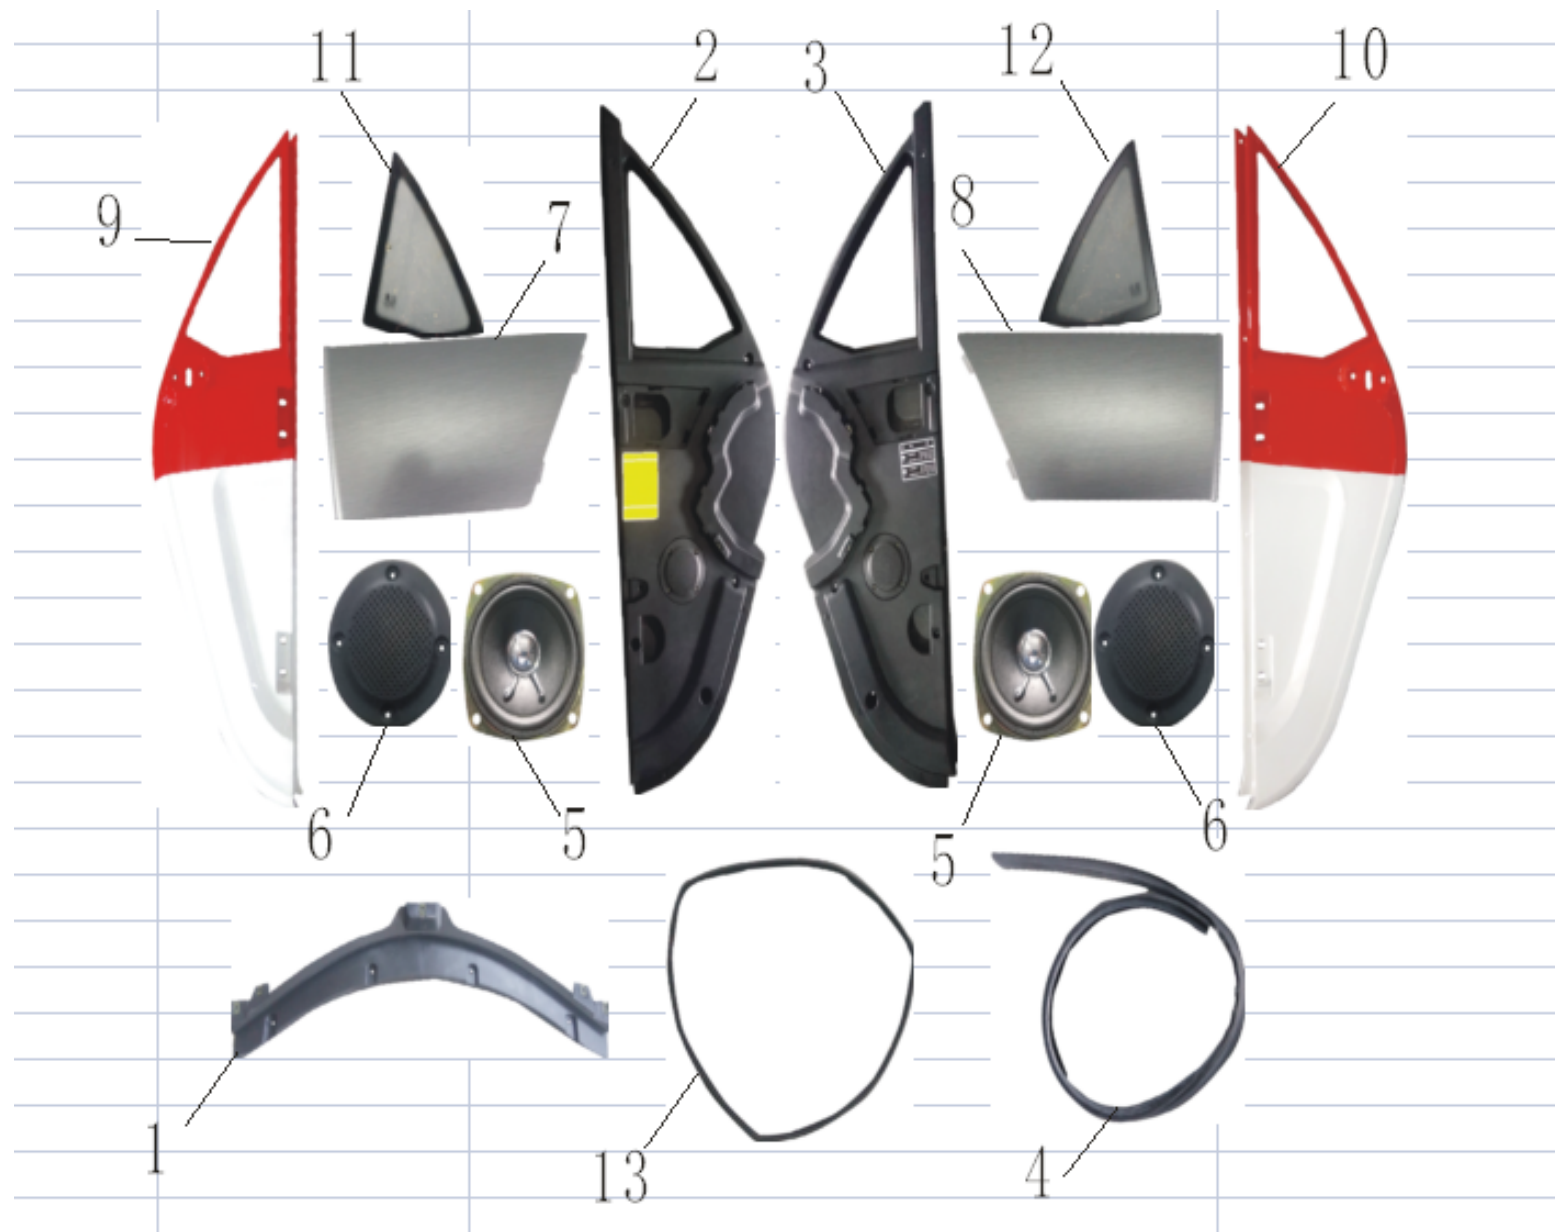

No.	Artikelnummer		Bezeichnung	Modell	Menge	Einheit
1	ZL03203102002		Halterung für Frontscheibe	W3-W4	1	Stück
2	ZL03203102010L		Türverkleidung, innen/links	W3	1	Stück
3	ZL03203102010R		Türverkleidung, innen/rechts	W3	1	Stück
4	ZL03208010001F		Gummiabdichtung vorne	W3-W4	2	Stück
5	ZL03202014003		Lautsprecher	W3-W4	1	Stück
6	ZL03203102011		Abdeckung, Lautsprecher	W3-W4	1	Stück
7	ZL03203101117LA-00		Türverkleidung, innen/links (silber)	W3	1	Stück
8	ZL03203101117RA-00		Türverkleidung, innen/rechts (silber)	W3	1	Stück
9	ZL03203101110LA-00		Türverkleidung, außen/links	W3	1	Stück
10	ZL03203101110RA-00		Türverkleidung, außen/rechts	W3	1	Stück
11	ZL03205001003L		Dreieckfenster, vorne/links	W3	1	Stück
12	ZL03205001003R		Dreieckfenster, vorne/rechts	W3	1	Stück
13	ZL03208005001F		Gummiabdichtung für Fenster	W3-W4	2	Stück